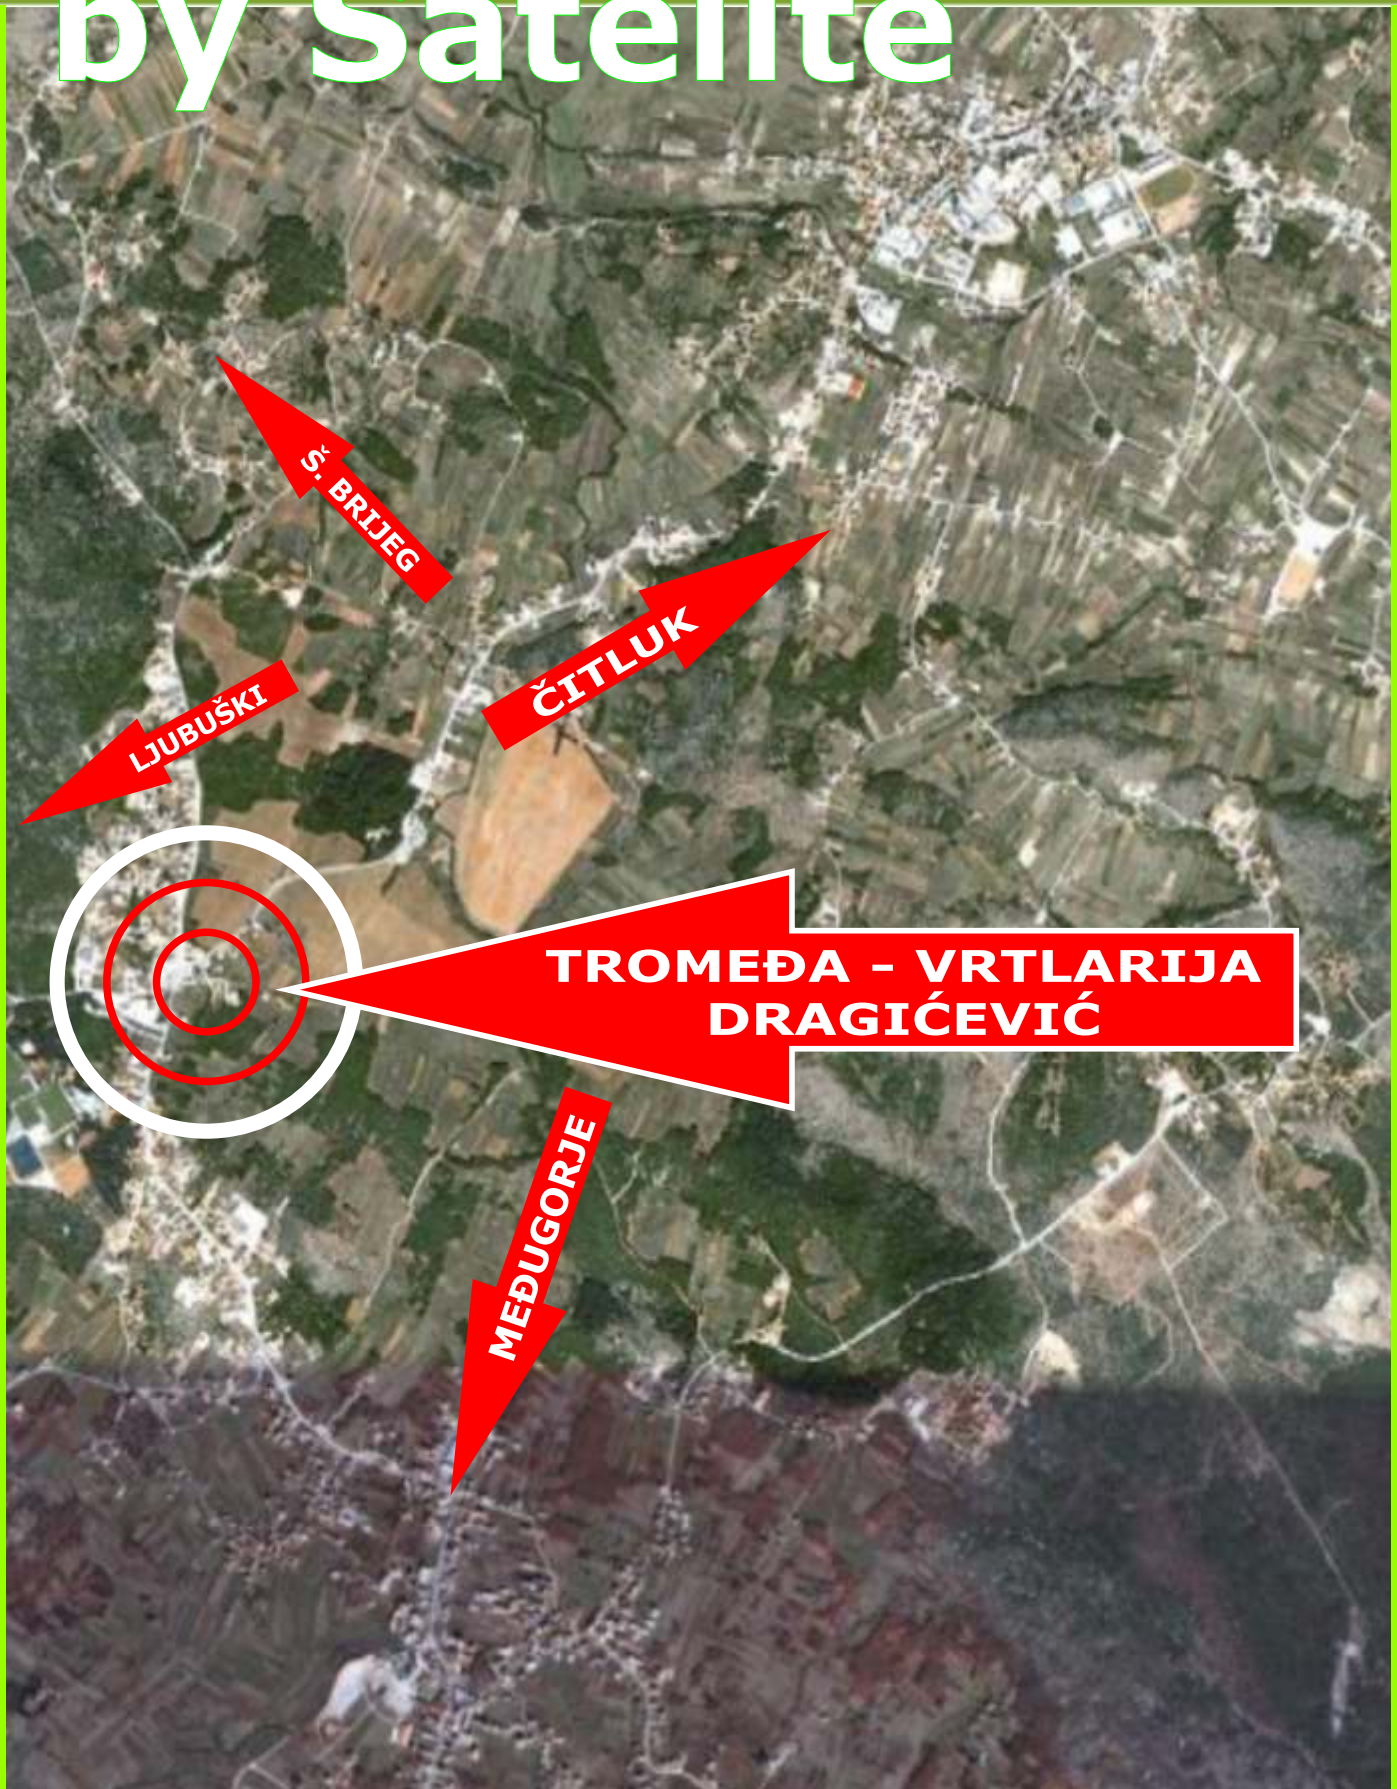

Vrtlarija Dragičević

by Satelite

design by Studio **KISS-MEDIA**

VRTLARIJA DRAGIĆEVIĆ - EXPORT

IMPORT

Tromeđa b.b. 88260 Čitluk

Bosna & Hercegovina

Tel. +387 36 651 167

Fax. +387 36 650 803

Mob. +387 63 360 803

E-mail: miro.dragicevic@tel.net.ba

www.vrtlarijadragicevic.com